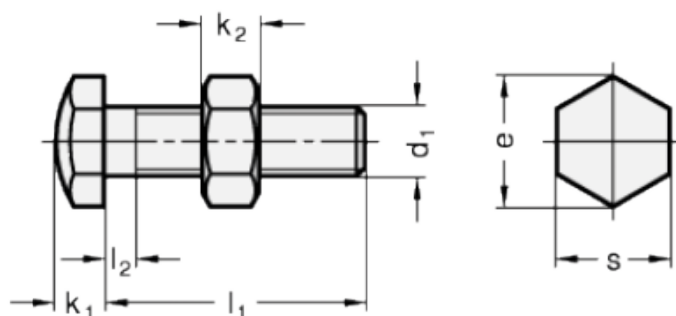

Varenummer: 20251M845BK
 Beskrivelse: E+G Anslagsbolt GN 251-M8-45-BK
 med møtrik

Mål

Type AK

Type BK

Mounting block GN 412.1

d	= M8	s = 13
e	= 15	
K	= -	
k1	= 5.5	
k2	= 5	
l1	= 45	
l2 max.	= 3.7	
l3	= 2	