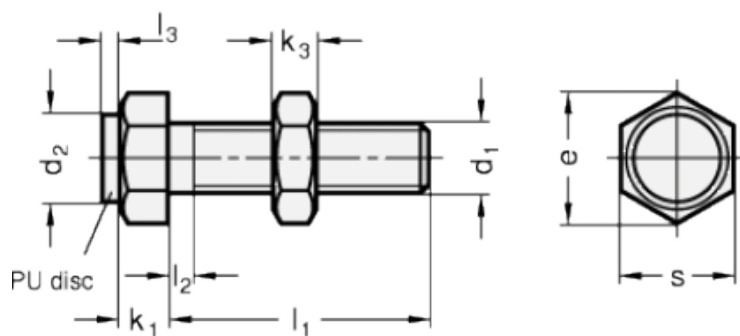

Varenummer: 20251M845BK
 Beskrivelse: E+G Anslagsbolt GN 251-M8-45-BK
 med møtrik

Mål

Type AK

Type BK

Mounting block GN 412.1

d	= M8	s = 13
e	= 15	
K	= -	
k1	= 5.5	
k2	= 5	
l1	= 45	
l2 max.	= 3.7	
l3	= 2	